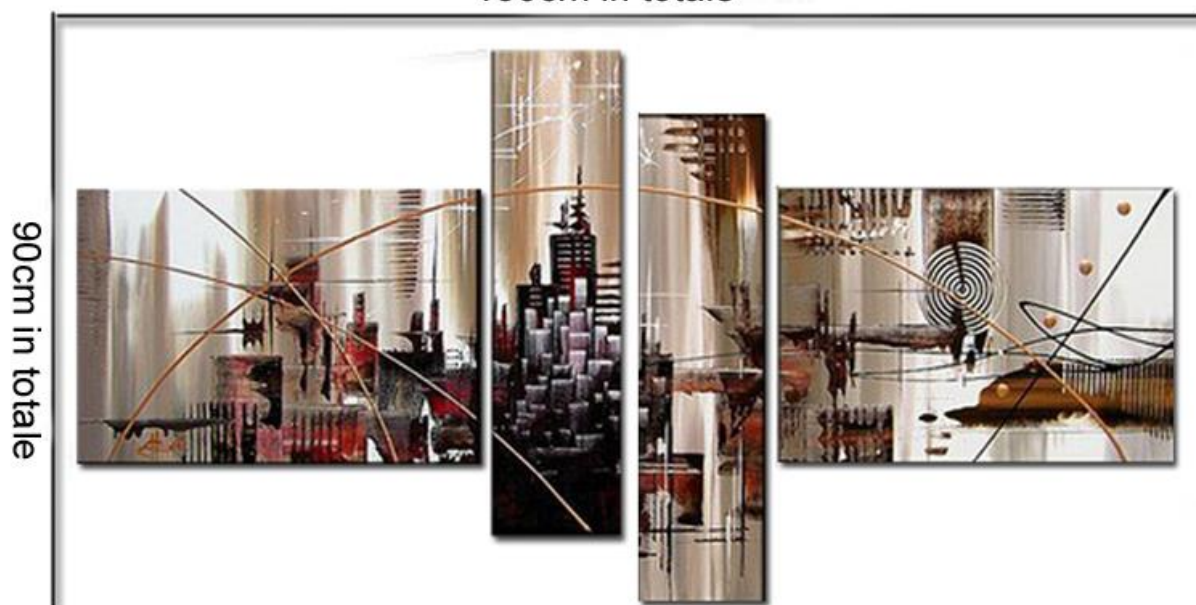

## QUADRO MODERNO 65

[CLICCA QUI PER VEDERE TUTTI I QUADRI ONLINE](#)

Dimensioni e misure  
180cm in totale

(Si consiglia di distanziarli di 3.5cm circa

dimensione complessiva ivi comprese le distanze tra i pannelli)